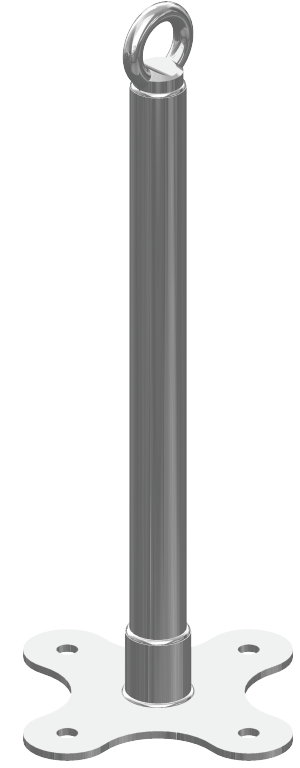

# KAYYA SAFETY

KAYASAFETY.COM

### AP-40 E SABİT VE FIRDÖNDÜ ANKRAJ SWIVEL ANCHOR

### AP-40 E SABİT VE FIRDÖNDÜ ANKRAJ SWIVEL ANCHOR

(TR) Farklı tip zeminlerde ankraj noktası oluşturmak için tasarlanmıştır. 316 kalite paslanmaz çelik malzemeden üretilmiştir. Set olarak (tüm bağlantı ekipmanları dahil) sevk edilir. Kurulumunu kullanıcı yapabilir. 4 kişinin kullanımı içindir.

(EN) Designed to be used as anchorage point on flat surfaces. Provided with assembly kit. It is for the use of 4 people. Made of 316 SS.

Ağırlık / Weight	: 2 kg
Malzemesi / Material	: Paslanmaz Çelik / Stainless Steel
Kaplama / Coating	: Elektropolisaj / Electropolishing
Standart / Standard	: EN 795:2012 Type A