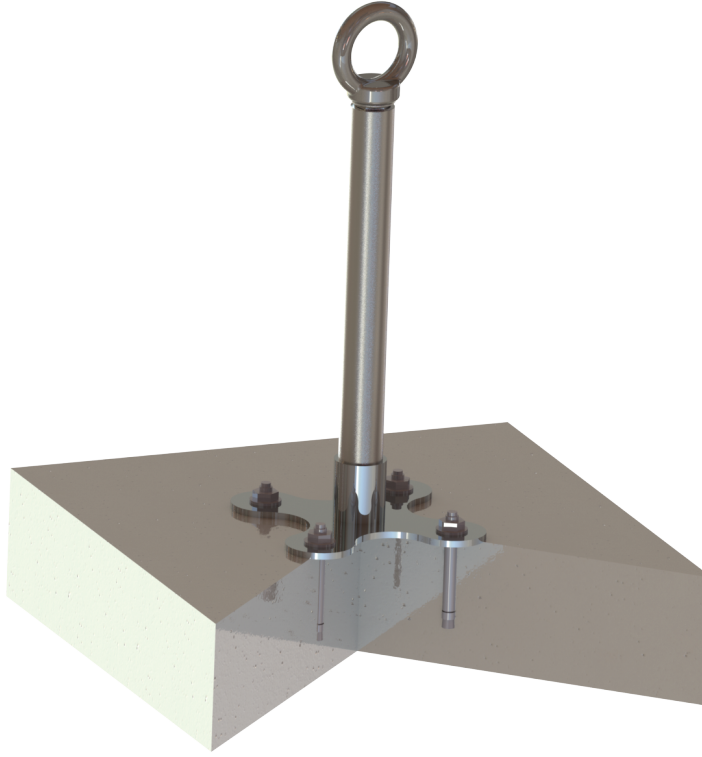

### AP-40 E SABİT VE FIRDÖNDÜ ANKRAJ SWIVEL ANCHOR

### AP-40 E SABİT VE FIRDÖNDÜ ANKRAJ SWIVEL ANCHOR

(TR) Farklı tip zeminlerde ankraj noktası oluşturmak için tasarlanmıştır. 316 kalite paslanmaz çelik malzemeden üretilmiştir. Set olarak (tüm bağlantı ekipmanları dahil) sevk edilir. Kurulumunu kullanıcı yapabilir. 4 kişinin kullanımı içindir.

(EN) Designed to be used as anchorage point on flat surfaces. Provided with assembly kit. It is for the use of 4 people. Made of 316 SS.

Ağırlık / Weight	: 2 kg
Malzemesi / Material	: Paslanmaz Çelik / Stainless Steel
Kaplama / Coating	: Elektropolisaj / Electropolishing
Standart / Standard	: EN 795:2012 Type A