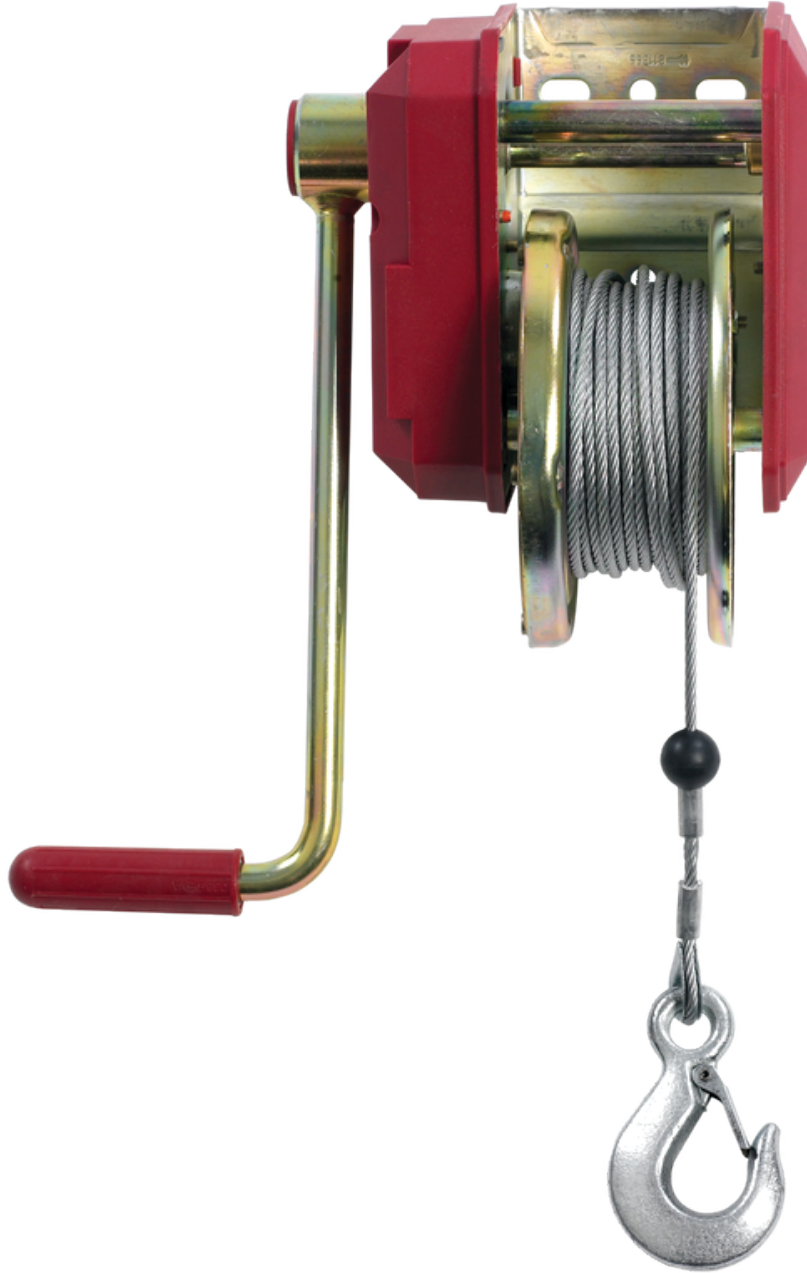

KAYAYA SAFETY

KAYASAFETY.COM

DATA SHEET

ALKO 901
YÜK VİNCİ
LOAD WINCH

ALKO 901 YÜK VİNCİ LOAD WINCH

(TR) Alko 901 yük vinci yük kaldırması ve indirmesi için uygundur. Yük vincidir. Kişisel koruyucu donanım olarak kullanılamaz.

(EN) Alko winch is ideal for lifting and lowering load only. This device is loadwinch and so must not be used as personal protective equipment.

| | |
|--|------------|
| Halat Çapı / Wire Rope Dia | : 6 mm |
| Uzunluk / Length | : 20 meter |
| Güvenli Çalışma Yüğü / Safe Working Load (SWL) | : 250 kg |
| Ağırlık / Weight | : 7 kg |