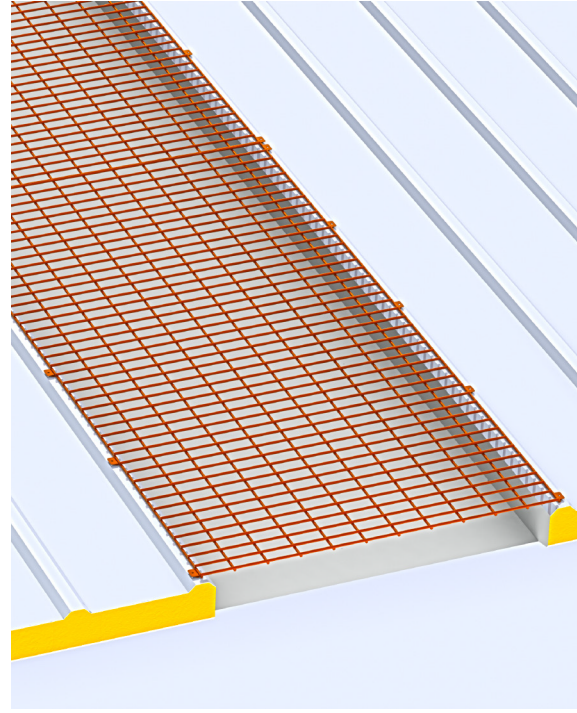

KAYAYA SAFETY

KAYASAFETY.COM

DATA SHEET

ROLP-100 ROOF LIGHTING FENCE ÇATI AYDINLATMA KORUMASI

Tel kalınlığı: 6 mm
Göz aralığı: 5cm x 20cm
Genişlik: 110 cm
Boy: 250 cm
Standard/Standart: OSHA 1910-23(e)(8) Compatible/Uyumlu

Models/Modeller

ROLP-100 Düz çatı aydınlık koruması
ROLP-110 Çerçevesiz düz çatı aydınlık koruması
ROLP-130 Üçgen çatı aydınlık koruması

ROLP-100 ROOF LIGHTING FENCE ÇATI AYDINLATMA KORUMASI

(EN)

- Next-generation protection system preventing the falls from lighting clearances and coatings available on the roof
- High UV and corrosion resistance for all kinds of ambient conditions
- High-strength steel mesh structure
- Quick installation with practical connecting ports around

(TR)

- Çatı üzerindeki aydınlatma amaçlı boşluk ve kaplamalardan düşmeyi engelleyen yeni nesil koruma sistemi
- Her türlü ortam şartına göre yüksek UV ve korozyon dayanımı
- Yüksek mukavemetli çelik göz yapısı
- Çevresindeki pratik bağlantı noktalarıyla hızlı montaj