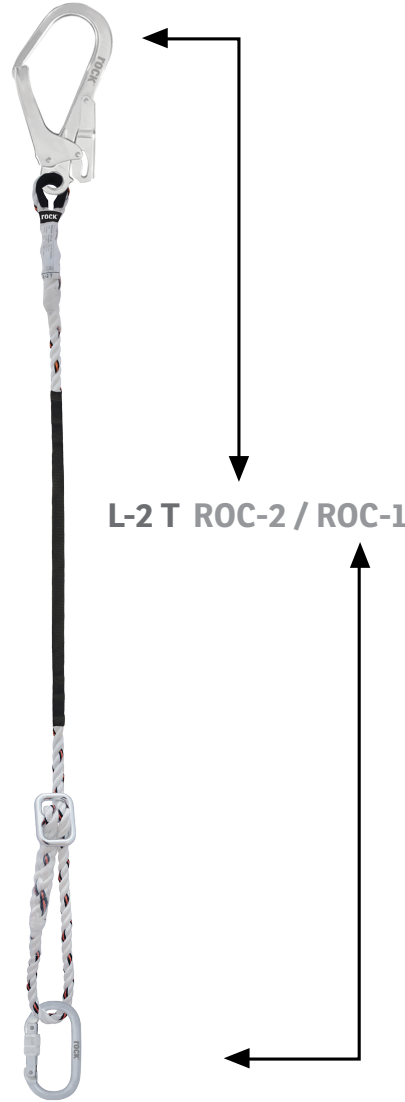

## DATA SHEET

**L-2 T**  
AYARLANABİLİR TWIST  
LANYARD  
ADJUSTABLE TWISTED  
ROPE LANYARD

**UZUNLUK/LENGTH:** 120cm 150cm 200cm .....cm

**STANDART/STANDARD:** EN 354

### AYARLANABİLİR TWIST LANYARD

#### ADJUSTABLE TWISTED ROPE LANYARD

(EN)

- It is recommended for work carried out with a fixed point of safety.
- Allows users to attach to an anchorage point and remain safe during their work.
- Can be used as work positioning lanyard thanks to its ability to be adjusted.
- Made of high tenacity 3 strands twisted rope.
- It suspends the user by terminating the fall.
- Even if the outer sheath of the rope is damaged, it provides high safety since the inner cores are not damaged.
- Case with radiant eyes at the upper end, case with adjustable eye at the lower end.

(TR)

- Sabit bir noktada emniyet alınarak yapılan çalışmalar için önerilir.
- Ayarlanabilme özelliği sayesinde, güvenli bağlantı noktası ile personel arasındaki mesafenin kontrollü kullanımını sağlar.
- Ayarlanabilme özelliği sayesinde konumlandırma lanyardı olarak kullanılabilir.
- Twist lan yard ile yüksek mukavemetlidir.
- Düşüş sonlandırarak kullanıcıyı askıda tutar.
- Halat dış kılıfı zarar görse bile içte bulunan damarlar zarar görmediği için yüksek emniyet sağlar.
- L-2 T, Üst ucu radansa gözlü kasa, alt ucu ayarlanabilir gözlü kasa.