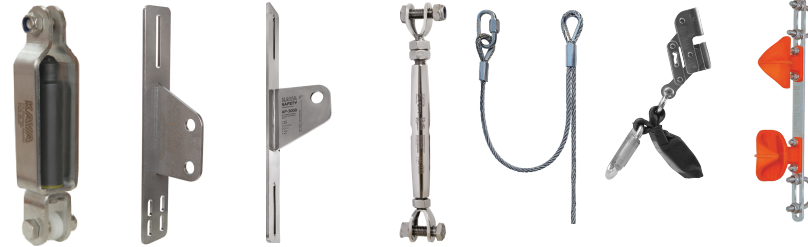

(TR)

- Yüksek merdivenlerde güvenli iniş ve çıkış sırasında düşüş durdurma koruması sağlamak amacıyla tasarlanmıştır.
- Zorlu dış ortam koşullarında uzun süreli kullanım ve yüksek korozyon direnci sağlamak için daldırma AISI 316 kalite paslanmaz çelikten üretilmiştir.
- Düşüş sırasında oluşan darbe kuvveti, FA-50 Şok Emici tarafından absorbe edilerek kullanıcıya etki eden kuvvetin 6 kN'nin altında kalmasını sağlar.
- Sistem, maksimum 15° eğime sahip uygulamalarda kuruluma uygundur.
- Yaşam hattı uzunluğunun 10 metre ve üzeri olduğu uygulamalarda, rüzgâr kaynaklı halat salınımlarının çelik halata zarar vermesini önlemek amacıyla özel olarak tasarlanmış FC-30 V Ara Aparat sistemine sahiptir.
- Ürün, tüm bileşenleriyle birlikte komple sistem olarak sunulmakta olup parçalar ayrı ayrı satılmamaktadır.

FA-50 AP-300 A AP-300 B FS-40 LL-100 SRG-1 A FC-30 V