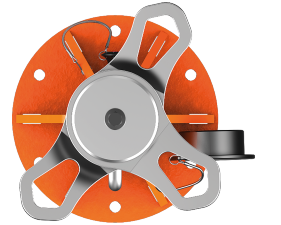

## TECHNOPOD MOBILE ANCHOR POINT MOBİL ANKRAJ DİKMESİ

(EN)

- 360° rotatable mobile anchor with a capacity of 3 users.
- Handle integrated into body.
- Aluminum body and stainless steel anchor points
- Steel base and cover and pin fixed on base

(TR)

- 360° dönebilen 3 kişilik mobil ankraj
- Alüminyum gövde ve paslanmaz çelik ankraj noktaları
- Gövdeye entegre tutamak ile kolay taşıma imkanı
- Çelik ayak ve ayak üzerine sabitlenmiş kapak ve pim

360° rotatable mobile anchor  
with a capacity of 3 users  
360° dönebilen 3 kişilik  
mobil ankraj

Integrated protective cover  
available when not in use  
Kullanılmadığı durumlar için  
mevcut koruyucu kapak

Top View  
Üst Görünüm

**Strength/Mukavemet:** 14kN(Body/Gövde)

**Weight/Ağırlık:** 8,8 kg (Base Plate/Taban Plakası), 8,9 kg (Body/Gövde)

**Material/Malzeme:** Steel/Çelik (Base Plate/Taban Plakası), Aluminum/Alüminyum: (Body/Gövde)