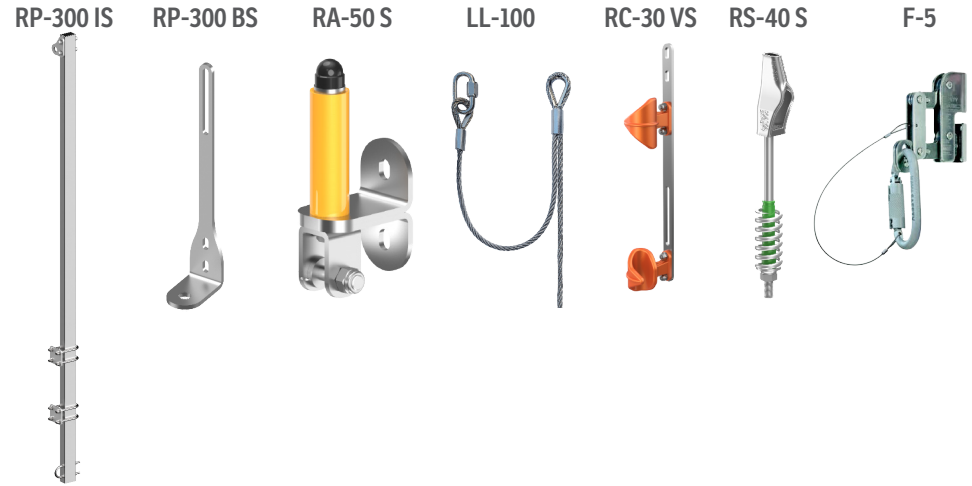

## K-2030 A VERTICAL LIFELINE WITH LADDER EXTENSION (ENERGY ABSORBER INTEGRATED)

VERTICAL LIFELINE WITH  
LADDER EXTENSION (ENERGY  
ABSORBER INTEGRATED)

### K-2030 A

**VERTICAL LIFELINE WITH LADDER EXTENSION (ENERGY ABSORBER INTEGRATED)**  
DİKEY YAŞAM HATTI-MERDİVEN UZATMALI (HAT ÜSTÜNDE ŞOK EMİCİLİ)

(EN)

- Ideal solution for accessing anywhere above the upper point of ladder
- Long service life even in excessively corrosive environments thanks to its stainless steel and seamless components
- Shock absorber which damps the dynamic load on the personnel, product and structure after fall
- Adjustable indicator system displaying the ideal tension on lower anchor
- Ability to install the lifeline with an inclination of 15°
- Ability to be used up to -30 ° C
- Intermediate rubber guide preventing the wind impact at every 10 meters and PA main guiding brackets at every 30 meters

(TR)

- Merdiven üst noktasından daha yukarıya erişim gerektiği durumlarda ideal çözüm
- Paslanmaz ve kaynaklı bileşenleri ile aşırı korozif ortamlarda dahi uzun kullanım ömrü
- Düşüş sırasında personele, ürüne ve yapıya gelen dinamik yükü sönmleyen şok emici
- Alt ankraj üzerinde ideal gerginliği gösteren ayarlı indikatör sistemi
- Yaşam hattı 15°'lik eğim ile kurulabilme
- -30°C sıcaklığa kadar kullanabilme
- Her 10 metre de bir rüzgar etkisini engelleyen kauçuk ara kılavuz ve her 30 metre de bir PA ana kılavuz aparatlar

#### Components / Bileşenleri

- RP 300 IS Ladder Extension/Merdiven Uzatması
- RP-300 BS Bottom Anchor Plate/Alt Ankraj Plakası
- RA-50 S Energy Absorber/Şok Emici
- LL-100 Lifeline Wire Rope/Yaşam Halatı
- RC-30 VS Main Rope Guide/ Ana Halat Kılavuz
- RS-40 S Tensioner/Gerdime
- F-5 Guided Type Rope Grab/Kılavuz Tip Halat Tutuc